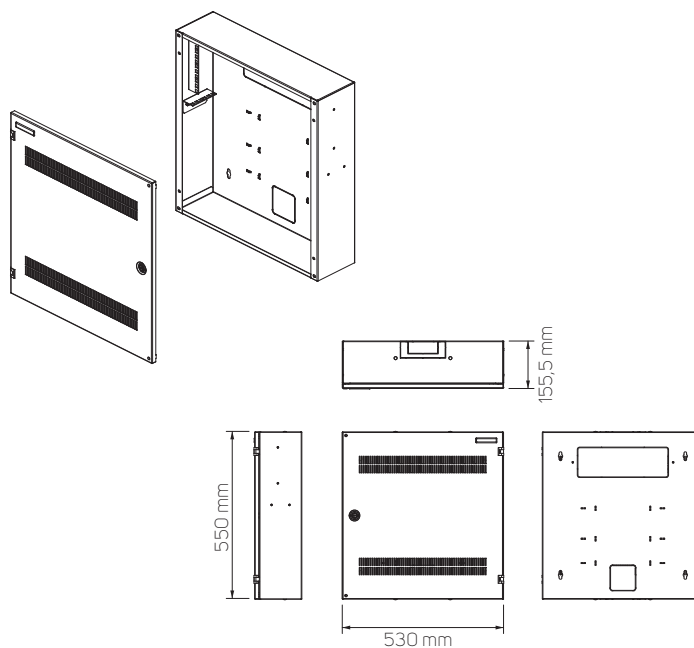

Kód	Rozměry skříně (mm)			Vertikální lišty		Horizontální lišty		Vnější rozměry včetně balení (mm)			Celková hmotnost (kg)
	V	Š	H	U*	UD**	U*	UD**	V	Š	H	
ACP-OW-55/53/14	550	530	155	4	90	2	300	630	595	170	12

* Délka lišt v jednotkách U

** Max. hloubka instalovaného zařízení v mm