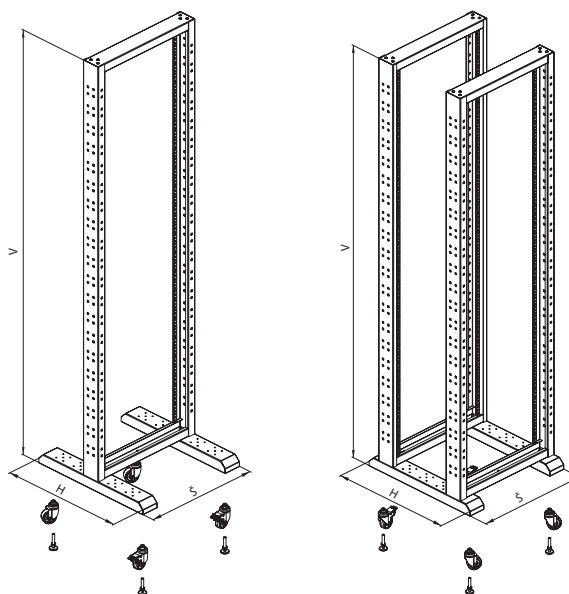

HLAVNÍ VÝHODY

- Lehký rám
- Jednoduchá nebo dvojitá verze

BARVA:  RAL 9005

POPIS

Rozměry

- Výška: 27, 36, 42 a 45U
- Šířka: 559 mm
- Hloubka: 600 mm (velikost základny)

Konstrukce

- 2,0mm plech

Nosnost

- 200 kg – rám se dvěma sloupky
- 400 kg – rám se čtyřmi sloupky

IP krytí

- IP 00 (žádná ochrana)

Barvy

- Standardní RAL 9005

Základna

- Vyrobená z plechu
- Vybavená nožičkami
- Volitelná kolečka (objednávají se samostatně)

Objednací množství konfigurace

V (v U)	Kód	19" rám se dvěma sloupky	19" rám se čtyřmi sloupky	Rozměry (mm)		
				Š	H	V
27U	RS-27	1	2	559	600	1339
	RS-P	1	1			
36U	RS-36	1	2	559	600	1739
	RS-P	1	1			
42U	RS-42	1	2	559	600	2005
	RS-P	1	1			
45U	RS-45	1	2	559	600	2139
	RS-P	1	1			

Kód	Popis	Balení
RSSD-RAIL	Příčný nosník pro rám se čtyřmi sloupkami	1 pár

VYVAZOVACÍ PANEL PRO RÁMY SE ČTYŘMI SLOUPKY

- Slouží k uložení a zajištění kabelů mezi dvěma páry 19" vertikálních lišt (rám se čtyřmi sloupkami)
- 1,5mm plech
- Barva: prášková barva RAL (standard RAL 9005)
- Balení zahrnuje: 1x vyvazovací panel