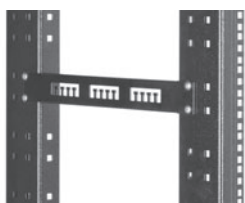

Objednací množství konfigurace

V (v U)	Kód	19" rám se dvěma sloupky	19" rám se čtyřmi sloupky	Rozměry (mm)		
				Š	H	V
27U	RS-27	1	2	559	600	1339
	RS-P	1	1			
36U	RS-36	1	2	559	600	1739
	RS-P	1	1			
42U	RS-42	1	2	559	600	2005
	RS-P	1	1			
45U	RS-45	1	2	559	600	2139
	RS-P	1	1			

STOJANOVÉ ROZVADĚČE PŘÍSLUŠENSTVÍ PRO RÁMY RS

PŘÍČNÝ NOSNÍK PRO RÁMY SE ČTYŘMI SLOUPKY

- Používá se ke zpevnění rámu se čtyřmi sloupkami
- 2mm plech
- Barva: prášková barva RAL (standard RAL 9005)
- Balení zahrnuje: 2x příčný nosník, 12x šroub M5x12

Kód	Popis	Balení
RSSD-RAIL	Příčný nosník pro rám se čtyřmi sloupkami	1 pár

VYVAZOVACÍ PANEL PRO RÁMY SE ČTYŘMI SLOUPKY

- Slouží k uložení a zajištění kabelů mezi dvěma páry 19" vertikálních lišt (rám se čtyřmi sloupkami)
- 1,5mm plech
- Barva: prášková barva RAL (standard RAL 9005)
- Balení zahrnuje: 1x vyvazovací panel

Kód	Popis	Balení
RSSD-VP	Vyvazovací panel pro rám se čtyřmi sloupkami	1 ks

STABILIZÁTOR PRO RÁMY SE DVĚMA A ČTYŘMI SLOUPKY

- Zlepšuje pevnost a stabilitu otevřených rámu RS
- Balení zahrnuje: 1x levý + 1x pravý stabilizátor, 8x šroub M5, 4x matice M5