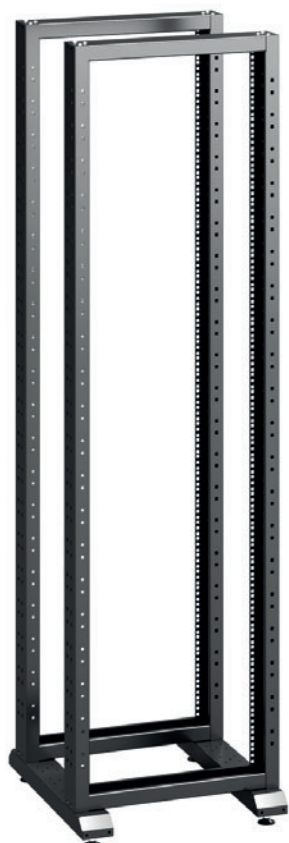

DATASHEET
Otevřené rámy
RS

CONTEG

STOJANOVÉ ROZVADĚČE OTEVŘENÉ RÁMY RS

RS-P + RS-42

RS-P + 2x RS-42

➤ **Řada ráků RS** se používá v uzavřených místnostech s kontrolou přístupu a vhodným provozním prostředím pro instalované součásti, případně všude tam, kde nelze použít rozvaděče.

HLAVNÍ VÝHODY

- Lehký rám
- Jednoduchá nebo dvojitá verze

BARVA:  RAL 9005

POPIS

Rozměry

- Výška: 27, 36, 42 a 45U
- Šířka: 559 mm
- Hloubka: 600 mm (velikost základny)

Konstrukce

- 2,0mm plech

Nosnost

- 200 kg – rám se dvěma sloupky
- 400 kg – rám se čtyřmi sloupky

IP krytí

- IP 00 (žádná ochrana)

Barvy

- Standardní RAL 9005

Základna

- Vyrobená z plechu
- Vybavená nožičkami
- Volitelná kolečka (objednávají se samostatně)

Kód	Popis	Balení
RSSD-RAIL	Příčný nosník pro rám se čtyřmi sloupkami	1 pár

VYVAZOVACÍ PANEL PRO RÁMY SE ČTYŘMI SLOUPKY

- Slouží k uložení a zajištění kabelů mezi dvěma páry 19" vertikálních lišt (rám se čtyřmi sloupkami)
- 1,5mm plech
- Barva: prášková barva RAL (standard RAL 9005)
- Balení zahrnuje: 1x vyvazovací panel