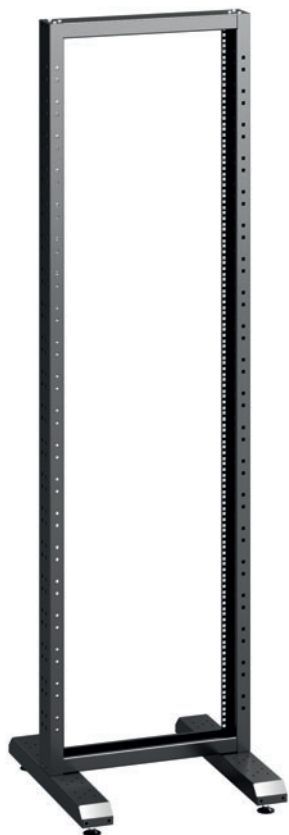

DATASHEET
Otevřené rámy
RS

CONTEG

STOJANOVÉ ROZVADĚČE OTEVŘENÉ RÁMY RS

RS-P + RS-42

RS-P + 2x RS-42

➤ **Řada ráků RS** se používá v uzavřených místnostech s kontrolou přístupu a vhodným provozním prostředím pro instalované součásti, případně všude tam, kde nelze použít rozvaděče.

HLAVNÍ VÝHODY

- Lehký rám
- Jednoduchá nebo dvojitá verze

BARVA:  RAL 9005

POPIS

Rozměry

- Výška: 27, 36, 42 a 45U
- Šířka: 559 mm
- Hloubka: 600 mm (velikost základny)

Konstrukce

- 2,0mm plech

Nosnost

- 200 kg – rám se dvěma sloupky
- 400 kg – rám se čtyřmi sloupky

IP krytí

- IP 00 (žádná ochrana)

Barvy

- Standardní RAL 9005

Základna

- Vyrobená z plechu
- Vybavená nožičkami
- Volitelná kolečka (objednávají se samostatně)

Objednací množství konfigurace

V (v U)	Kód	19" rám se dvěma sloupky	19" rám se čtyřmi sloupky	Rozměry (mm)		
				Š	H	V
27U	RS-27	1	2	559	600	1339
	RS-P	1	1			
36U	RS-36	1	2	559	600	1739
	RS-P	1	1			
42U	RS-42	1	2	559	600	2005
	RS-P	1	1			
45U	RS-45	1	2	559	600	2139
	RS-P	1	1			