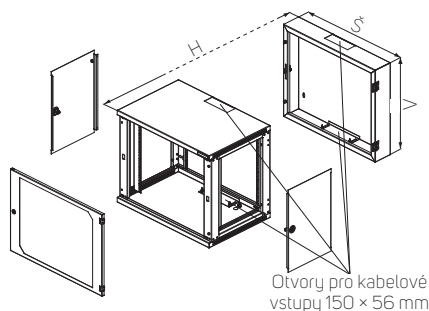

DATASHEET
Nástěnné
rozvaděče
PREMIUM
Split RUD

CONTEG

NÁSTĚNNÉ A SOHO ROZVADĚČE PREMIUM SPLIT RUD

RUD-09-60/50

➤ **Nástěnné rozvaděče PREMIUM Split RUD** jsou navrženy k instalaci na stěnu s rozšířeným přístupem.

HLAVNÍ VÝHODY

- Navrženy s vynikající pevností
- Volný přístup k instalovaným zařízením zepředu, zezadu i z boku
- Uzamykatelné boční panely a zadní sekce
- Nosnost až 50 kg

BARVA:  RAL 7035

Kód	V (v U)	Rozměry (mm)				Rozměry včetně balení (mm)			Celková hmotnost (kg)
		V	Š	H	Užitná hloubka	V	Š	H	
RUD-06-60/50	6	358	600	500	490	378	620	530	20
RUD-09-60/50	9	491	600	500	490	510	620	530	24
RUD-12-60/50	12	624	600	500	490	645	620	530	28
RUD-15-60/50	15	758	600	500	490	778	620	530	32
RUD-18-60/50	18	891	600	500	490	910	620	530	40
RUD-06-60/80	6	358	600	800	790	378	620	830	24
RUD-09-60/80	9	491	600	800	790	510	620	830	28
RUD-12-60/80	12	624	600	800	790	645	620	830	31
RUD-15-60/80	15	758	600	800	790	778	620	830	35
RUD-18-60/80	18	891	600	800	790	910	620	830	44

POPIS

Rozměry

- Výška: 6, 9, 12, 15, 18U
- Šířka: 600 mm
- Hloubka: 500 a 800 mm

Konstrukce

- 1,25mm/1,5mm plech

Nosnost

- Standardně 50 kg – rovnoměrné zatížení

IP krytí

Zadní modul

- Odnímatelný s modulem pro vstup kabelů hloubka 100 nebo 200 mm
- Zadní montážní otvory pro instalaci na zeď

Kabelové vstupy

- Horní a dolní otvory pro vstup kabelů, rozměr 150 × 56 mm, vylamovací provedení
- Možnost zakrytí kartáčovou záslepkou DP-KP-KAR3 nebo posuvným zaslepovacím panelem DP-DB-200×68 (nutno objednat zvlášť)
- Otvory pro vstup kabelů na zadní hraně skříně pro přímý vstup kabelů podél stěny