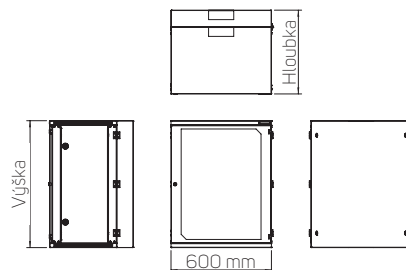

DATASHEET
Nástěnné
rozvaděče
PREMIUM
Split RUD

CONTEG

NÁSTĚNNÉ A SOHO ROZVADĚČE PREMIUM SPLIT RUD

RUD-09-60/50

➤ **Nástěnné rozvaděče PREMIUM Split RUD** jsou navrženy k instalaci na stěnu s rozšířeným přístupem.

HLAVNÍ VÝHODY

- Navrženy s vynikající pevností
- Volný přístup k instalovaným zařízením zepředu, zezadu i z boku
- Uzamykatelné boční panely a zadní sekce
- Nosnost až 50 kg

BARVA:  RAL 7035

Kód	V (v U)	Rozměry (mm)				Rozměry včetně balení (mm)			Celková hmotnost (kg)
		V	Š	H	Užitná hloubka	V	Š	H	
RUD-06-60/50	6	358	600	500	490	378	620	530	20
RUD-09-60/50	9	491	600	500	490	510	620	530	24
RUD-12-60/50	12	624	600	500	490	645	620	530	28
RUD-15-60/50	15	758	600	500	490	778	620	530	32
RUD-18-60/50	18	891	600	500	490	910	620	530	40
RUD-06-60/80	6	358	600	800	790	378	620	830	24
RUD-09-60/80	9	491	600	800	790	510	620	830	28
RUD-12-60/80	12	624	600	800	790	645	620	830	31
RUD-15-60/80	15	758	600	800	790	778	620	830	35
RUD-18-60/80	18	891	600	800	790	910	620	830	44

POPIS

Rozměry

- Výška: 6, 9, 12, 15, 18U
- Šířka: 600 mm
- Hloubka: 500 a 800 mm

Konstrukce

- 1,25mm/1,5mm plech

Nosnost

- Standardně 50 kg – rovnoměrné zatížení

IP krytí

Zadní modul

- Odnímatelný s modulem pro vstup kabelů hloubka 100 nebo 200 mm
- Zadní montážní otvory pro instalaci na zeď

Kabelové vstupy

- Horní a dolní otvory pro vstup kabelů, rozměr 150 × 56 mm, vylamovací provedení
- Možnost zakrytí kartáčovou záslepkou DP-KP-KAR3 nebo posuvným zaslepovacím panelem DP-DB-200×68 (nutno objednat zvlášť)
- Otvory pro vstup kabelů na zadní hraně skříně pro přímý vstup kabelů podél stěny