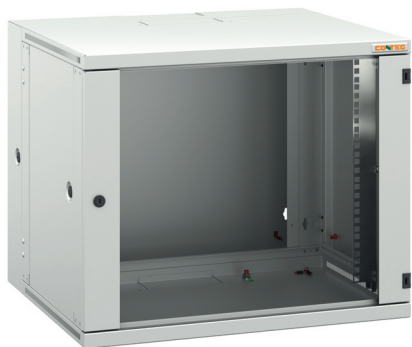

DATASHEET
Nástěnné
rozvaděče
PREMIUM
Split RUD

CONTEG

NÁSTĚNNÉ A SOHO ROZVADĚČE PREMIUM SPLIT RUD

RUD-09-60/50

➤ **Nástěnné rozvaděče PREMIUM Split RUD** jsou navrženy k instalaci na stěnu s rozšířeným přístupem.

HLAVNÍ VÝHODY

- Navrženy s vynikající pevností
- Volný přístup k instalovaným zařízením zepředu, zezadu i z boku
- Uzamykatelné boční panely a zadní sekce
- Nosnost až 50 kg

BARVA:  RAL 7035

Kód	V (v U)	Rozměry (mm)				Rozměry včetně balení (mm)			Celková hmotnost (kg)
		V	Š	H	Užitná hloubka	V	Š	H	
RUD-06-60/50	6	358	600	500	490	378	620	530	20
RUD-09-60/50	9	491	600	500	490	510	620	530	24
RUD-12-60/50	12	624	600	500	490	645	620	530	28
RUD-15-60/50	15	758	600	500	490	778	620	530	32
RUD-18-60/50	18	891	600	500	490	910	620	530	40
RUD-06-60/80	6	358	600	800	790	378	620	830	24
RUD-09-60/80	9	491	600	800	790	510	620	830	28
RUD-12-60/80	12	624	600	800	790	645	620	830	31
RUD-15-60/80	15	758	600	800	790	778	620	830	35
RUD-18-60/80	18	891	600	800	790	910	620	830	44

POPIS

Rozměry

- Výška: 6, 9, 12, 15, 18U
- Šířka: 600 mm
- Hloubka: 500 a 800 mm

Konstrukce

- 1,25mm/1,5mm plech

Nosnost

- Standardně 50 kg – rovnoměrné zatížení

IP krytí

Zadní modul

- Odnímatelný s modulem pro vstup kabelů hloubka 100 nebo 200 mm
- Zadní montážní otvory pro instalaci na zeď

Kabelové vstupy

- Horní a dolní otvory pro vstup kabelů, rozměr 150 × 56 mm, vylamovací provedení
- Možnost zakrytí kartáčovou záslepkou DP-KP-KAR3 nebo posuvným zaslepovacím panelem DP-DB-200×68 (nutno objednat zvlášť)
- Otvory pro vstup kabelů na zadní hraně skříně pro přímý vstup kabelů podél stěny