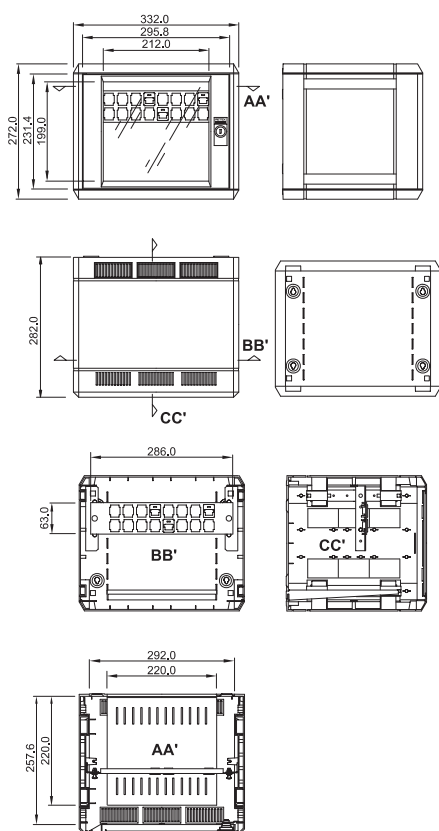

DATASHEET
Nástěnné a SOHO
rozvaděče
MININET

CONTEG

RE-32240010

- Nástěnný rozvaděč **MININET** určený pro malé domácnosti a instalace SOHO (Small Office, Home Office). Nabízí rychlou a snadnou montáž bez použití šroubů a nářadí díky čtyřem praktickým bočním zarážkám. Dodává se v plochem balení.

Standardní konfigurace: 1 MININET, 1 pár lišt s nastavitelnou hloubkou, výškově stavitelná police, patch-panel s 16 porty RJ45, 16 adaptérů pro připojení konektorů, horní a dolní ventilace použitelná pro vyvedení kabeláže.