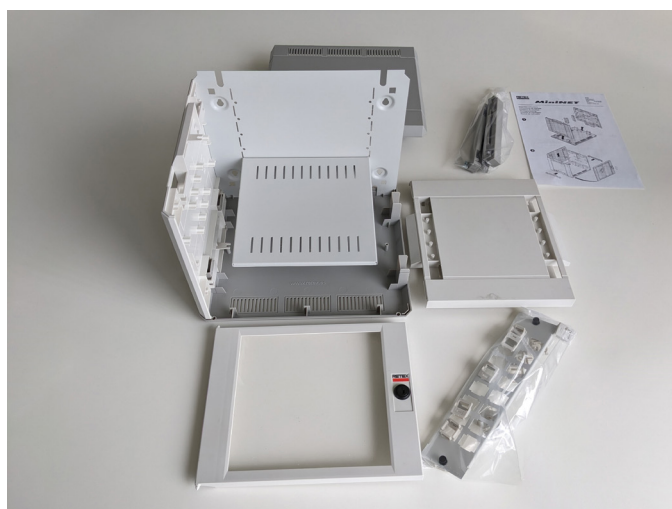

NÁSTĚNNÉ A SOHO ROZVADĚČE

MININET