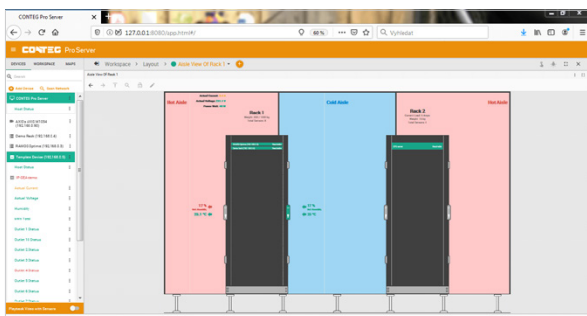

Kód	Typ licence pro DCIM CONTEG Pro Server
RMS-DCIM-CPS	Neomezená licence na první rok
RMS-DCIM-CPS-VS-25/1*	Roční licence na 25 virtuálních senzorů
RMS-DCIM-CPS-RAMOS/1*	Roční licence pro jedno inteligentní zařízení Ramos (Plus, Optimax a Ultra série)
RMS-DCIM-CPS-IPC/1*	Roční licence pro 1 IP kameru (kompatibilní s onvif, max. 25 kamer)
RMS-DCIM-CPS-TMPL-15/1*	Roční licence na 1 síťové zařízení konfigurované pomocí šablony (max. 15 parametrů na šablonu)
RMS-DCIM-CPS-TMPL-25/1*	Roční licence na 1 síťové zařízení konfigurované pomocí šablony (max. 25 parametrů na šablonu)
RMS-DCIM-CPS-TMPL-35/1*	Roční licence na 1 síťové zařízení konfigurované pomocí šablony (max. 35 parametrů na šablonu)

* Lze objednat licenci na 5 let – změňte koncovku kódu z »/1« na »/5«.

POPIS

- Bezplatná integrace až 4 inteligentních řešení RAMOS (Plus, Optimax a Ultra)
- Centralizace zařízení RAMOS do jedné aplikace
- Podpora přímé integrace síťových zařízení SNMP a Modbus TCP třetích stran
- Správa přístupů – uživatelé, skupiny a historie přístupů
- Správa monitorování – senzory, detektory, přístup a kamerový dohled
- Funkce mapování
- Podpora mnoha typů IP kamer třetích stran a vytváření záznamů iniciovaných událostí (až 25 kamer s podporou ONVIF)
- Upozornění prostřednictvím mnoha typů akcí/alarmů
- Přizpůsobitelný přístup klienta k serveru (víceuživatelský/skupinový přístup)
- Zobrazení na více obrazovkách
- Podpora základních výpočtů prostřednictvím virtuálních senzorů (součet a dělení)