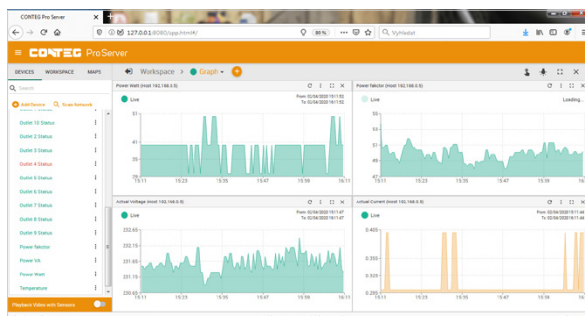

Monitorování – grafy